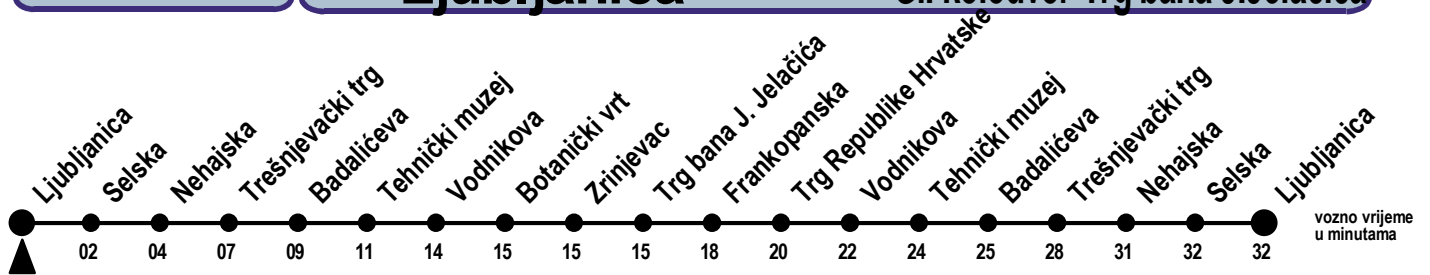

TRAM 9

Zagrebački električni tramvaj d.o.o.

IZVADAK IZ VOZNOG REDA

U primjeni od: IS Patačićkina

Ljubljanska-Gl. kolodvor-Trg bana J.Jelačića-Ljubljanska

Ljubljanska *smjer* Gl. kolodvor-Trg bana J.Jelačića

Sati	Subota								Nedjelja								Sati
04	15	25	36	46	57	--								04			
05	08	18	29	39	50	15 25 36 46 57								05			
06	01	11	22	32	43	54	08 18 29 39 50								06		
07	02	10	19	28	36	45	54	00 09 17 26 34 43 51								07	
08	02	11	20	29	37	46	55	00 08 17 25 34 42 51 59								08	
09	03	12	21	29	38	47	56	08 16 25 33 42 50 59								09	
10	04	13	22	30	39	48	56	07 16 24 33 41 50 58								10	
11	05	14	23	31	40	49	57	06 15 23 32 40 49 57								11	
12	06	15	23	32	41	50	58	06 14 23 31 40 48 57								12	
13	07	16	24	33	42	50	59	05 14 22 31 39 48 56								13	
14	08	17	25	34	43	51		05 13 22 30 39 47 56								14	
15	00	09	17	26	35	44	52	04 12 21 29 38 46 55								15	
16	01	10	18	27	36	44	53	03 12 20 29 37 46 54								16	
17	02	11	19	28	37	45	54	03 11 20 28 37 45 54								17	
18	03	11	20	29	38	46	55	02 11 19 28 36 45 53								18	
19	04	12	21	30	38	47	56	02 10 19 27 35 44 52								19	
20	05	13	24	35	45	57		01 11 21 32 43 54								20	
21	08	18	29	40	50			04 15 26 36 47 57								21	
22	01	12	22	33	43	54		08 19 29 40 50								22	
23	05	15	26	36	47			01 12 22								23	
00	--							--								00	

Na predviđeno vrijeme polaska/dolaska, mogu utjecati poremećaji u prometu, vremenski uvjeti ili druge izvanredne okolnosti.
BLAGDANIMA I NERADNIM DANIMA U PRIMJENI JE NEDJELJNI VOZNI RED

Pozivni centar: 072 500 400